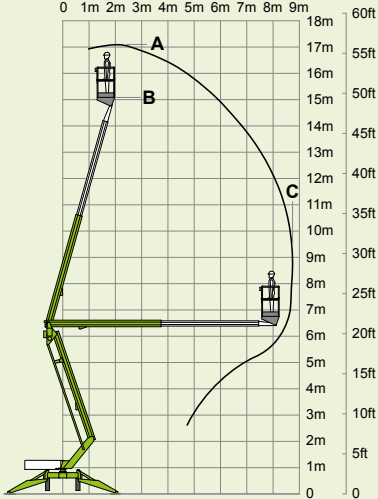

niftylift

TM50

(A) 56ft

(B) 49ft 6in

(C) 28ft 6in

500lbs

3ft 7in x 2ft 2in

Option

(D) 7ft

(F) 5ft 5in

(G) 14ft 5in

(J) 20ft 4in

Option

4760lbs

0 5ft 10ft 15ft 20ft 25ft 30ft

0 1m 2m 3m 4m 5m 6m 7m 8m 9m