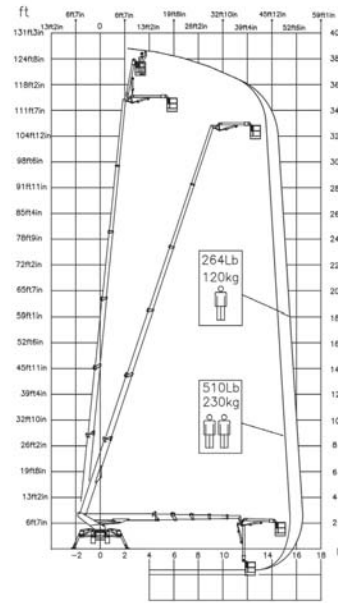

127ft 11in ↑
54ft 2in →
510 lb 👤 👤

50ft 10in	54ft 2in	32ft 10in	L1	L2	W1	W2	W3
510 lb	264 lb	264/510 lb	16ft 6in	20ft 4in	15ft 1in	12ft 3in	9ft 6in

TSJ 127/C	🔋	127ft 11in	54ft 2in	510 lb	175°	660°	7ft 10in/2ft 4in	90°+80°	9ft 6in-15ft 1in	23%	40%	1,55 mph	18077 lb	10361 lb	76,63 psf	115,66 psf	4ft 11in	25ft 4in	8ft
TSJ 127/R	🔋	127ft 11in	54ft 2in	510 lb	175°	660°	7ft 10in/2ft 4in	90°+80°	9ft 6in-15ft 1in	23%	25%	0,93 mph	18077 lb	10361 lb	75,17 psf	115,66 psf	5ft	27ft 1in	6ft 11in