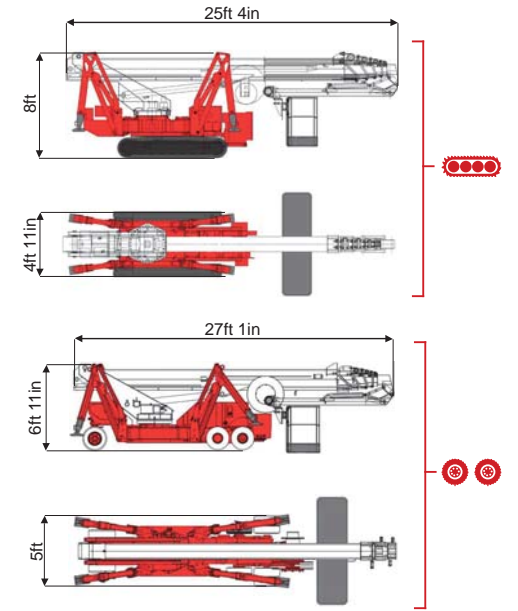

127ft 11in ↑
54ft 2in →
510 lb 👤 👤

50ft 10in	54ft 2in	32ft 10in	L1	L2	W1	W2	W3
510 lb	264 lb	264/510 lb	16ft 6in	20ft 4in	15ft 1in	12ft 3in	9ft 6in

TSJ 127/C	🔋	127ft 11in	54ft 2in	510 lb	175°	660°	7ft 10in/2ft 4in	90°+80°	9ft 6in-15ft 1in	23%	40%	1,55 mph	18077 lb	10361 lb	76,63 psf	115,66 psf	4ft 11in	25ft 4in	8ft
TSJ 127/R	🔋	127ft 11in	54ft 2in	510 lb	175°	660°	7ft 10in/2ft 4in	90°+80°	9ft 6in-15ft 1in	23%	25%	0,93 mph	18077 lb	10361 lb	75,17 psf	115,66 psf	5ft	27ft 1in	6ft 11in

ECO	DC+AC	🔋	Battery type	🔋	Battery charge	+ lb	Add. Weight	🕒	Autonomy	🕒	Charging time	⚡	Electropump
		🔋	48V 270 A/h	🔋	230V-48V 45A	+ lb	880 lb	🕒	6-7 h endless	🕒	7h	⚡	48V 9 kW